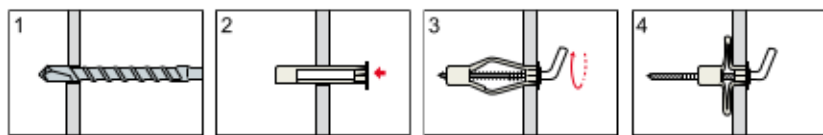

TPV

Nylon plug for cavity fixings with accessories

Cheville en nylon pour corps creux et accessoires

White zinc plated accessories

Accessoires zingué blanc

Code	Plug Cheville Ø x L	Accessory Accessoire	Pkg.	Outerbox Cond.
62400b08040	8x40	A	100	1000
62401b08040	8x40	B	100	1000
62402b08040	8x40	C	100	1000
62403b08040	8x40	D	100	1000
62404b08040	8x40	E	100	1000

TML

Nylon plug for aerated concrete

Cheville nylon pour béton cellulaire

Code	Plug length Longueur cheville	Hexagon Hexagone	Hole Trou Ø	For wood screw Pour vis à bois	For metric screw Pour vis métrique	Pkg.	Outerbox Cond.
62601006050	50	6	10	5,5 - 6	M6	25	250
62601008060	60	8	12	7 - 8	M8	25	250
62601010070	70	10	14	9 - 10	M10	25	250