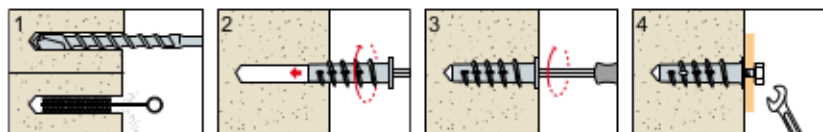

TPV

Nylon plug for cavity fixings with accessories

Cheville en nylon pour corps creux et accessoires

White zinc plated accessories

Accessoires zingué blanc

Code	Plug Cheville Ø x L	Accessory Accessoire	Pkg.	Outerbox Cond.
62400b08040	8x40	A	100	1000
62401b08040	8x40	B	100	1000
62402b08040	8x40	C	100	1000
62403b08040	8x40	D	100	1000
62404b08040	8x40	E	100	1000

TML

Nylon plug for aerated concrete

Cheville nylon pour béton cellulaire

Code	Plug length Longueur cheville	Hexagon Hexagone	Hole Trou Ø	For wood screw Pour vis à bois	For metric screw Pour vis métrique	Pkg.	Outerbox Cond.
62601006050	50	6	10	5,5 - 6	M6	25	250
62601008060	60	8	12	7 - 8	M8	25	250
62601010070	70	10	14	9 - 10	M10	25	250