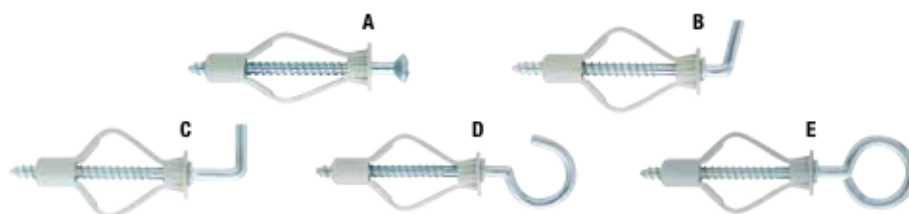

TPV

Nylon plug for cavity fixings with accessories

Cheville en nylon pour corps creux et accessoires

White zinc plated accessories

Accessoires zingué blanc

Code	Plug Cheville Ø x L	Accessory Accessoire	Pkg.	Outerbox Cond.
62400b08040	8x40	A	100	1000
62401b08040	8x40	B	100	1000
62402b08040	8x40	C	100	1000
62403b08040	8x40	D	100	1000
62404b08040	8x40	E	100	1000

TML

Nylon plug for aerated concrete

Cheville nylon pour béton cellulaire

Code	Plug length Longueur cheville	Hexagon Hexagone	Hole Trou Ø	For wood screw Pour vis à bois	For metric screw Pour vis métrique	Pkg.	Outerbox Cond.
62601006050	50	6	10	5,5 - 6	M6	25	250
62601008060	60	8	12	7 - 8	M8	25	250
62601010070	70	10	14	9 - 10	M10	25	250